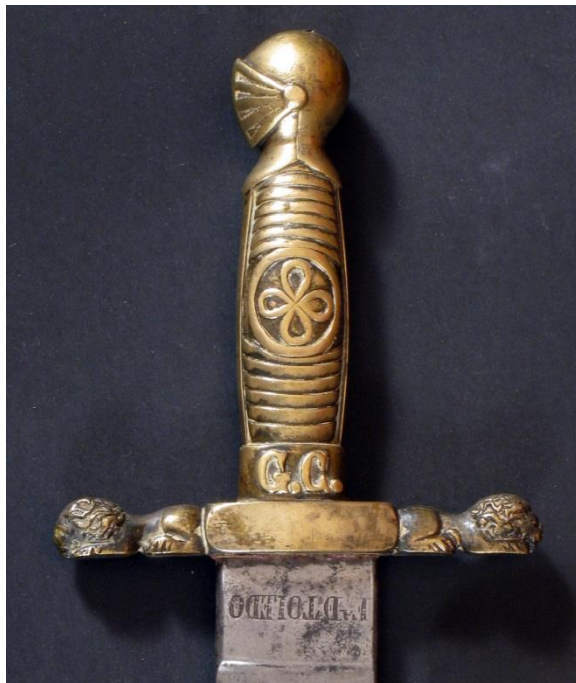

### Tropa Guardia Civil

modelo 1859

Ref. 4-1859-A

Long T: 565

Hoja: 426

Ancho H 065

**GUARNICIÓN:** arma de cortísima vida que presenta empuñadura de latón, casi cilíndrica, con laterales planos y anverso y reverso a base de 12 gallones. Círculo central con una lazada tetralobular en su interior lo que, unido al pomo en celada de engole estilo s. XV de vista entera y mirillas horizontales, le da gran personalidad. Contribuyen a ello las iniciales "GC" en la virola inferior y los remates de los gavilanes mediante leones en actitud de reposo.

**HOJA:** ancha, de amplia bigotera, lomo redondo al interior y filo en el resto. Al exterior, filo extenso cuyo diseño implica una suave curvatura con ensanchamiento hacia la punta muy útil para la correcta ubicación del centro de gravedad.

**VAINA:** de cuero, con brocal y contera de latón.

**INSCRIPCIÓN:**  
Fa De TOLEDO  
AÑO D 1862